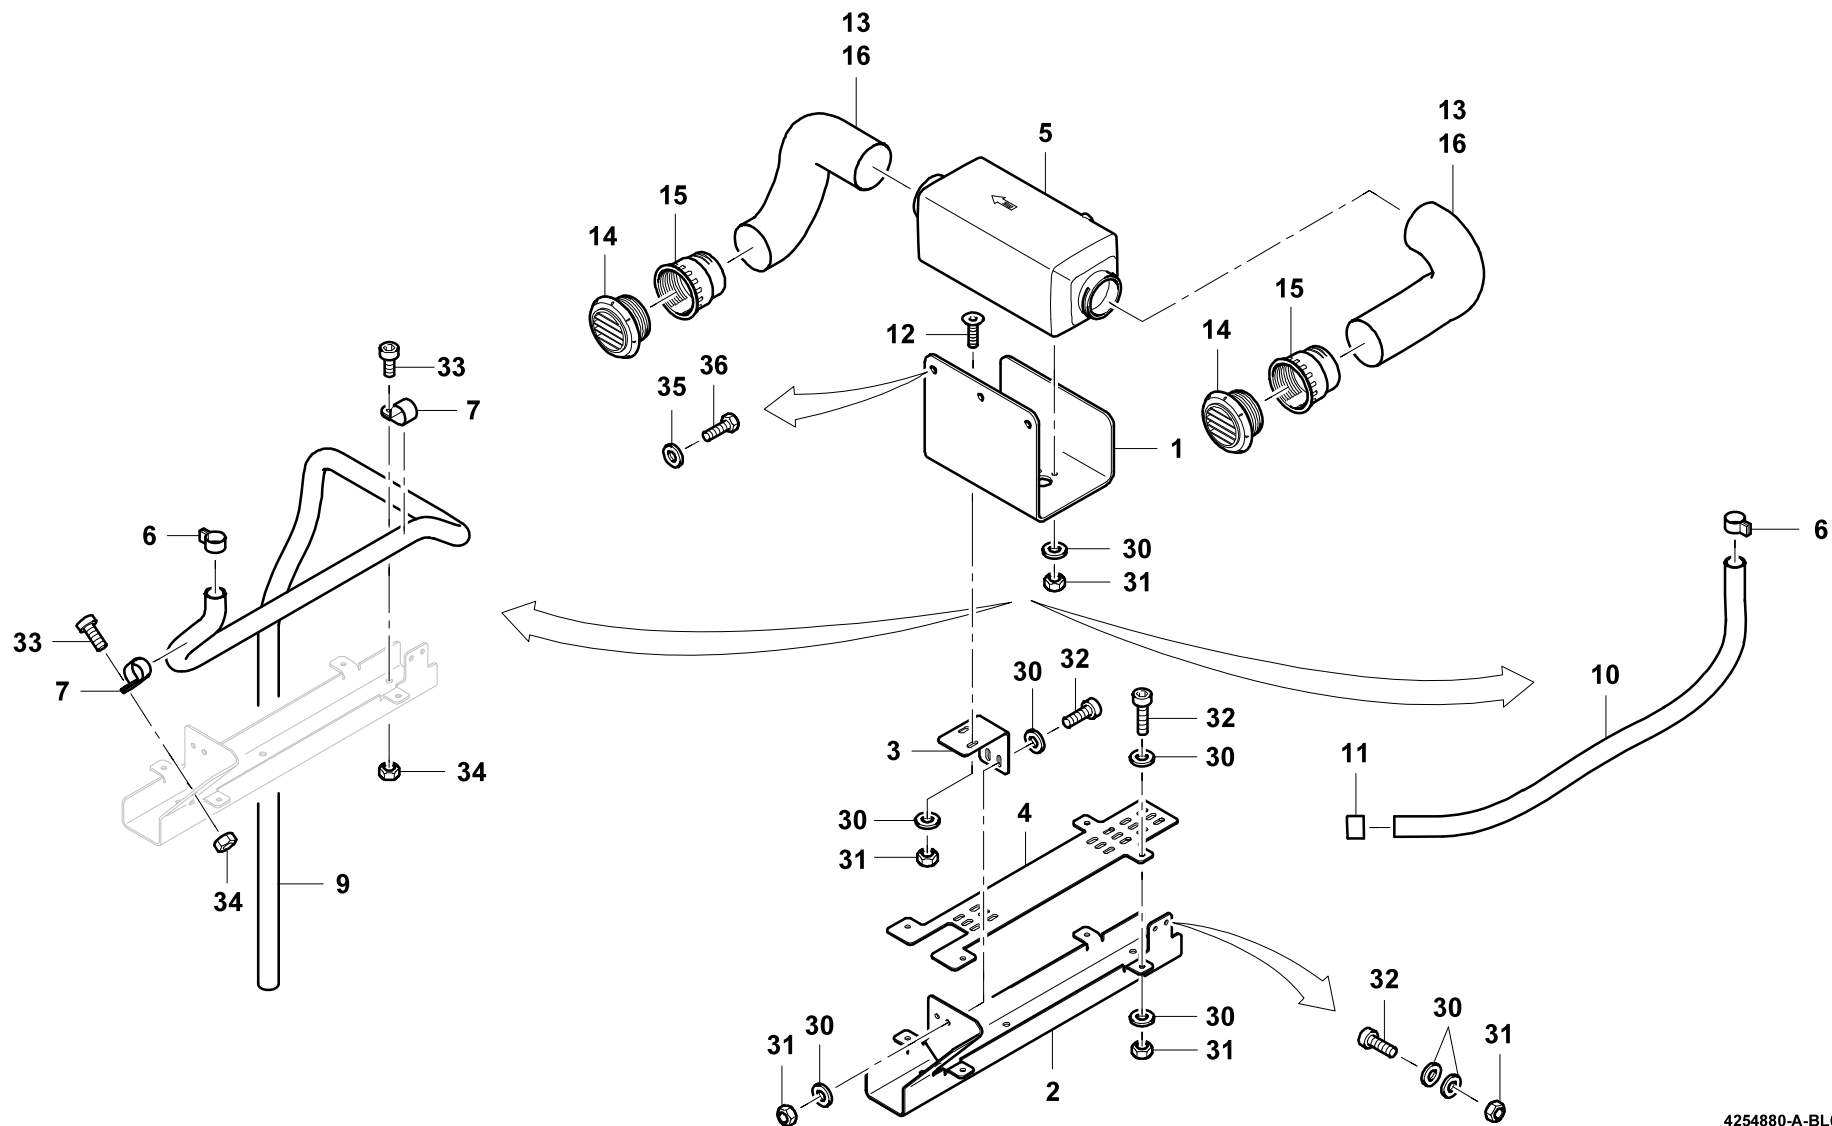

GROVE

BATTERIEHEIZUNG

BATTERY HEATER

BILDТАFЕL
PICTORIAL DISPLAY

12.18

4254880-ETL A

1/2

**GMK 3060-2
CAB 2020**

GROVE

BATTERIEHEIZUNG

BATTERY HEATER

BILDTADEL
PICTORIAL DISPLAY

12.18

4254880-ETL A

2/2

**GMK 3060-2
CAB 2020**